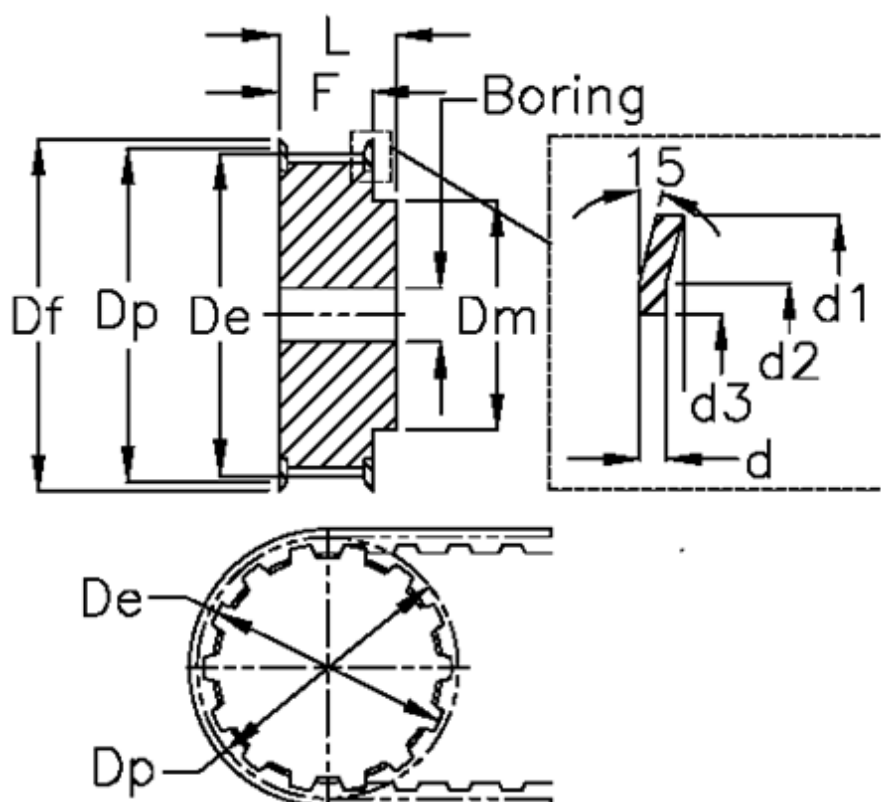

Varenummer: 604142021025
 Beskrivelse: Tandremskive med nav
 HTD 21 5M 25

Mål

Boring = 6	Dm = 24
Bredde = 25	Dp = 33.42
d = 1	F = 30.5
d1 = 38	Flangetype = F14
d2 = 34	L = 38
d3 = 26.5	Tandantal = 21
De = 32.28	Type = 5M
Df = 38	Vægt = 0.19